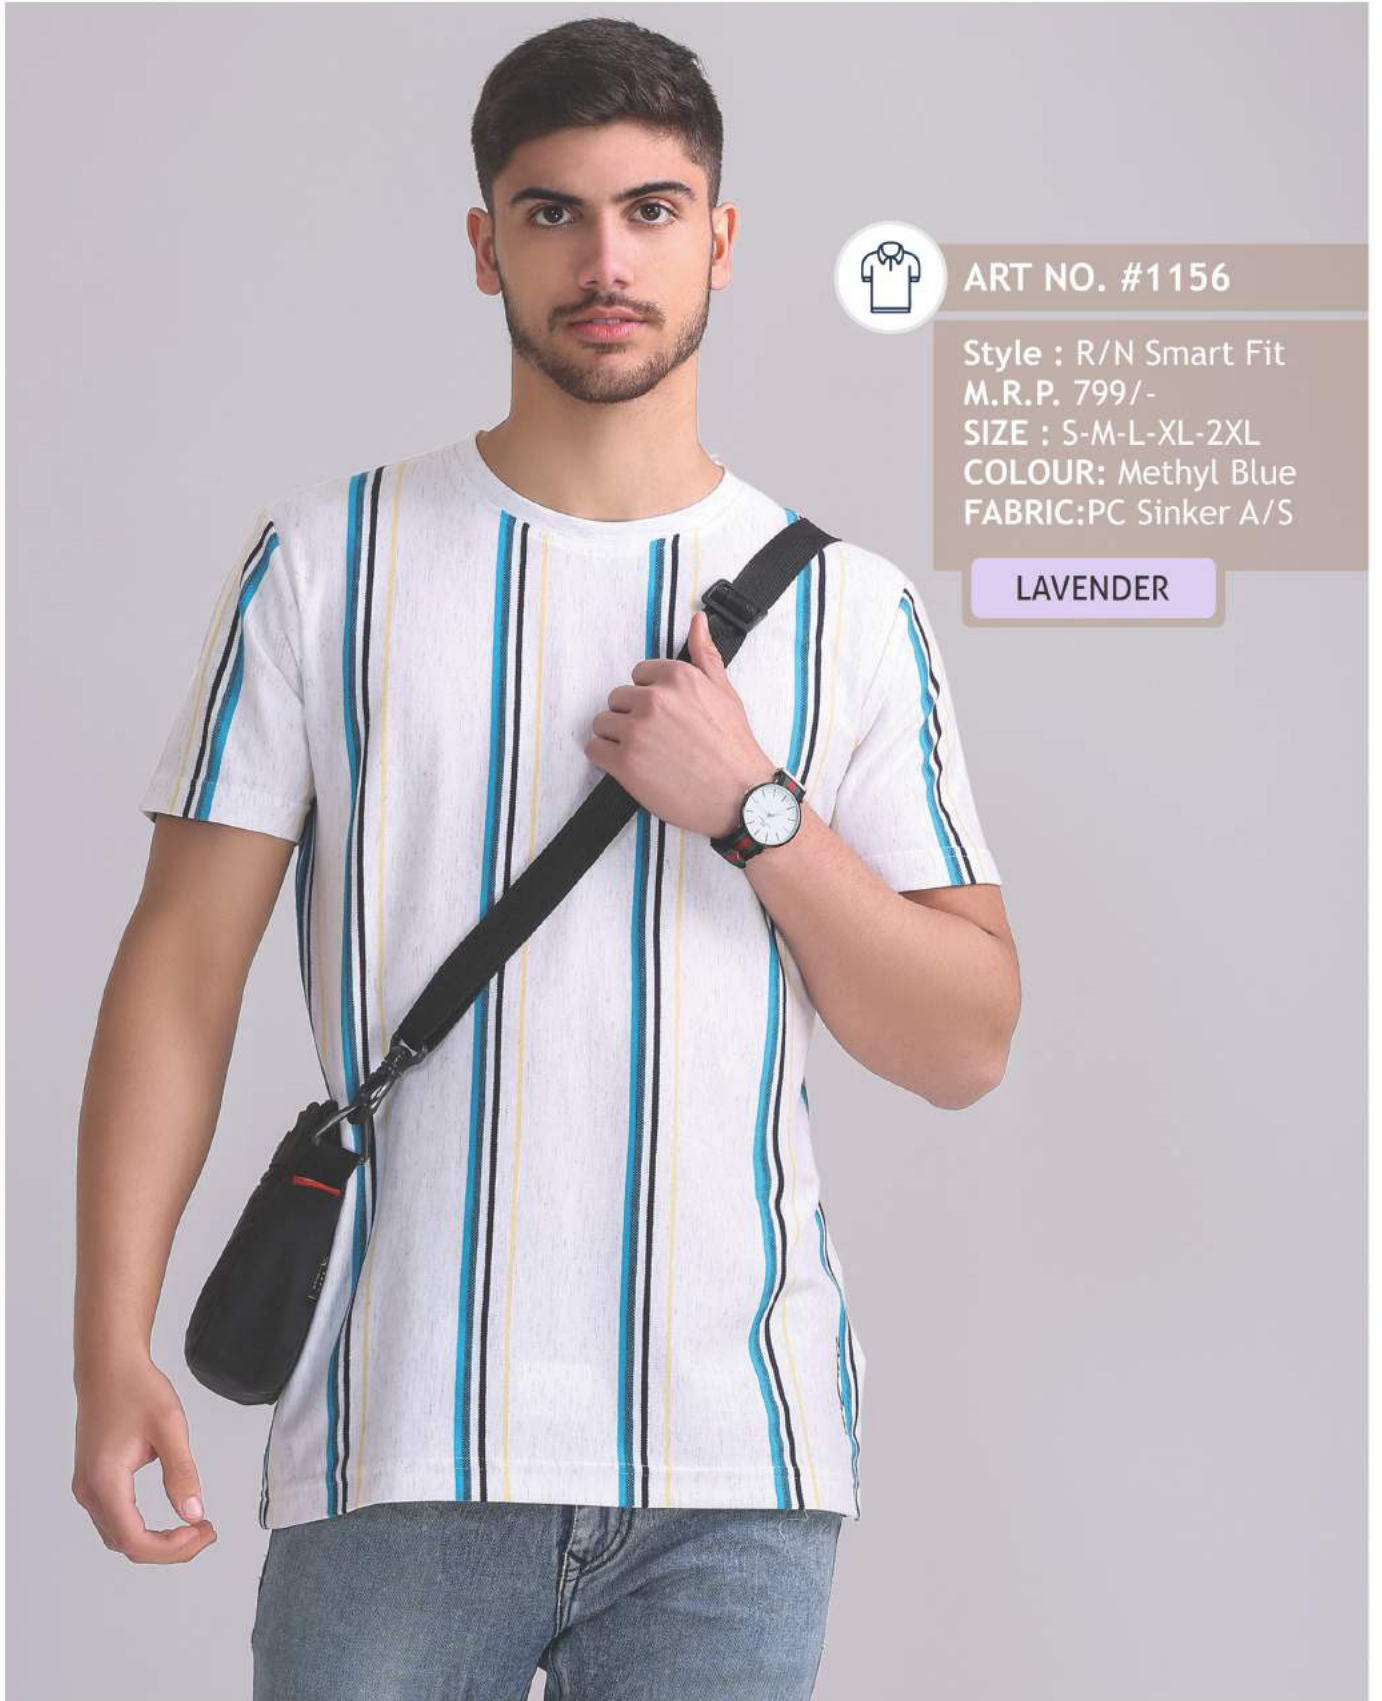

ART NO. #1102

Style : V/Neck Smart Fit
M.R.P. 699/-

SIZE : S-M-L-XL-2XL

COLOUR: Grey Mel.

FABRIC: Pc Plain Sinker

SAGE GREEN

SET CODE : G1 (L-XL-XXL) G2 (M-L-XX-XXL) G3 (M-L-XL) G6 (S-M-L)

ART NO. #1156