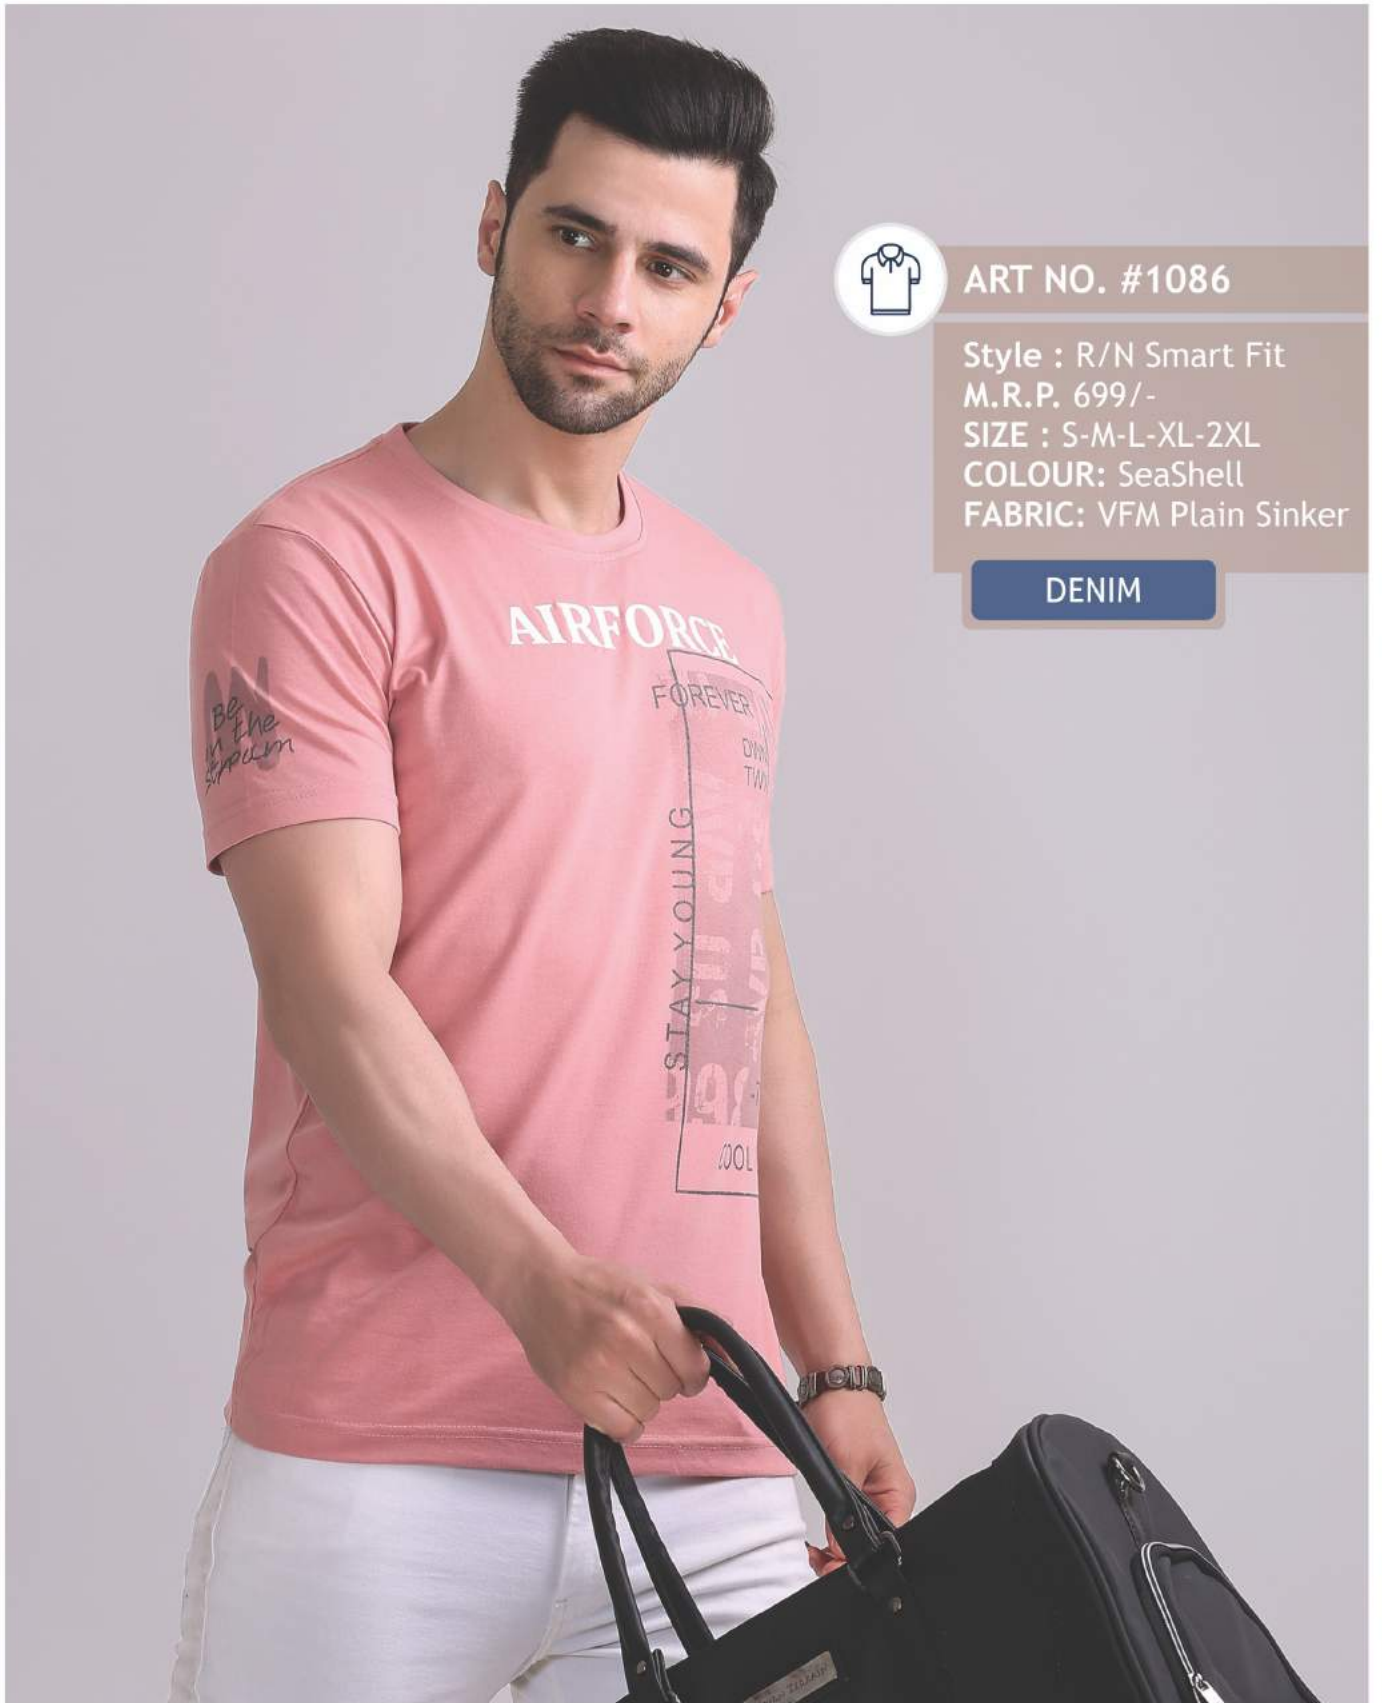

ART NO. #1086

Style : R/N Smart Fit

M.R.P. 699/-

SIZE : S-M-L-XL-2XL

COLOUR: SeaShell

FABRIC: VFM Plain Sinker

DENIM

SET CODE : G1 (L-XL-XXL) G2 (M-L-XX-XXL) G3 (M-L-XL) G6 (S-M-L)