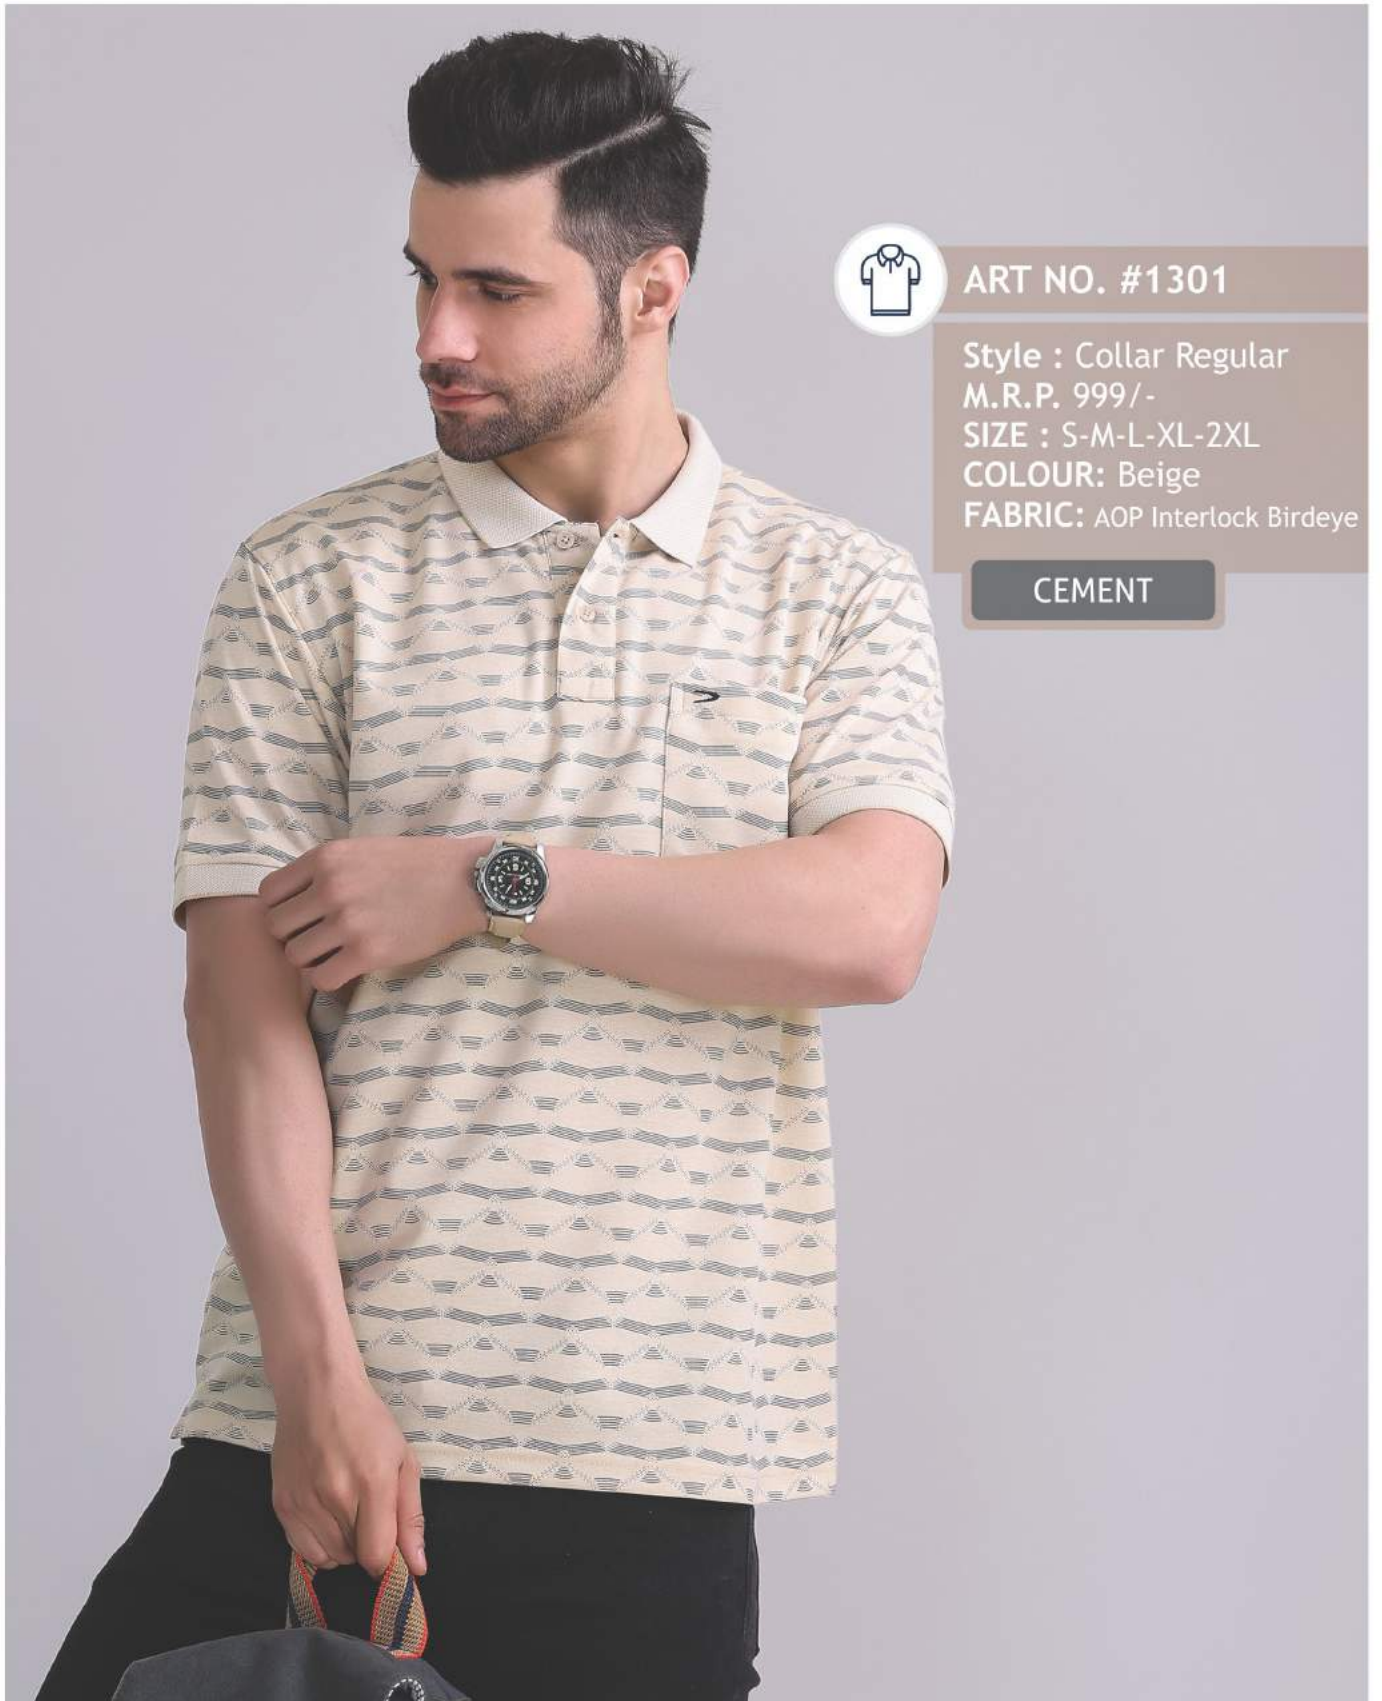

WINE

SET CODE : G1 (L-XL-XXL) G2 (M-L-XX-XXL) G3 (M-L-XL) G6 (S-M-L)

ART NO. #1291

Style : Collar Regular

M.R.P. 1299/-

SIZE : S-M-L-XL-2XL

COLOUR: Navy

FABRIC: Mer. AOP

INDIGO

SET CODE : G1 (L-XL-XXL) G2 (M-L-XX-XXL) G3 (M-L-XL) G6 (S-M-L)

ART NO. #1301

Style : Collar Regular

M.R.P. 999/-

SIZE : S-M-L-XL-2XL

COLOUR: Beige

FABRIC: AOP Interlock Birdeye