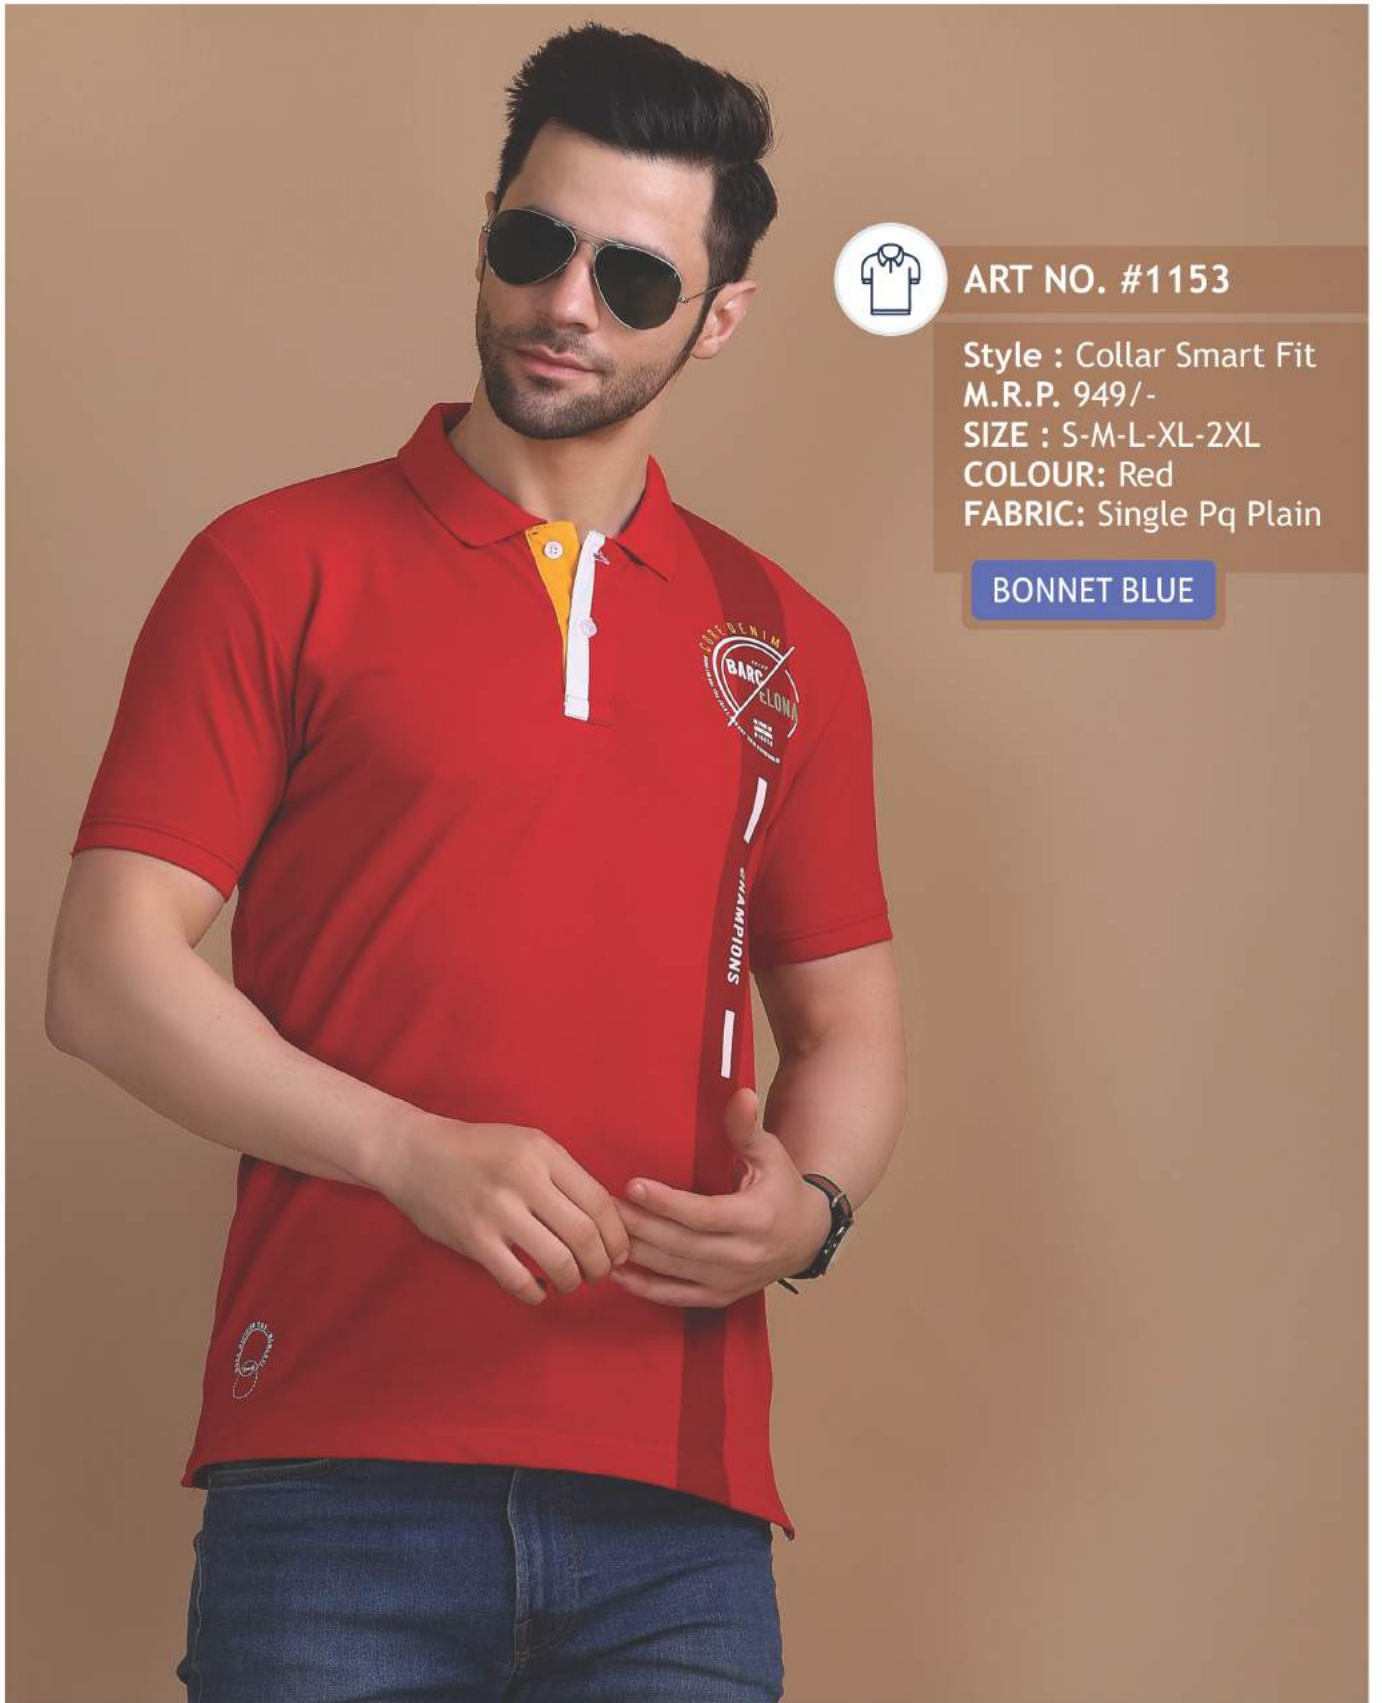

Style : Collar Smart Fit
M.R.P. 949/-

SIZE : S-M-L-XL-2XL

COLOUR: Navy

FABRIC: Single Pq. Plain

WINE

SET CODE : G1 (L-XL-XXL) G2 (M-L-XX-XXL) G3 (M-L-XL) G6 (S-M-L)

ART NO. #1153

Style : Collar Smart Fit
M.R.P. 949/-