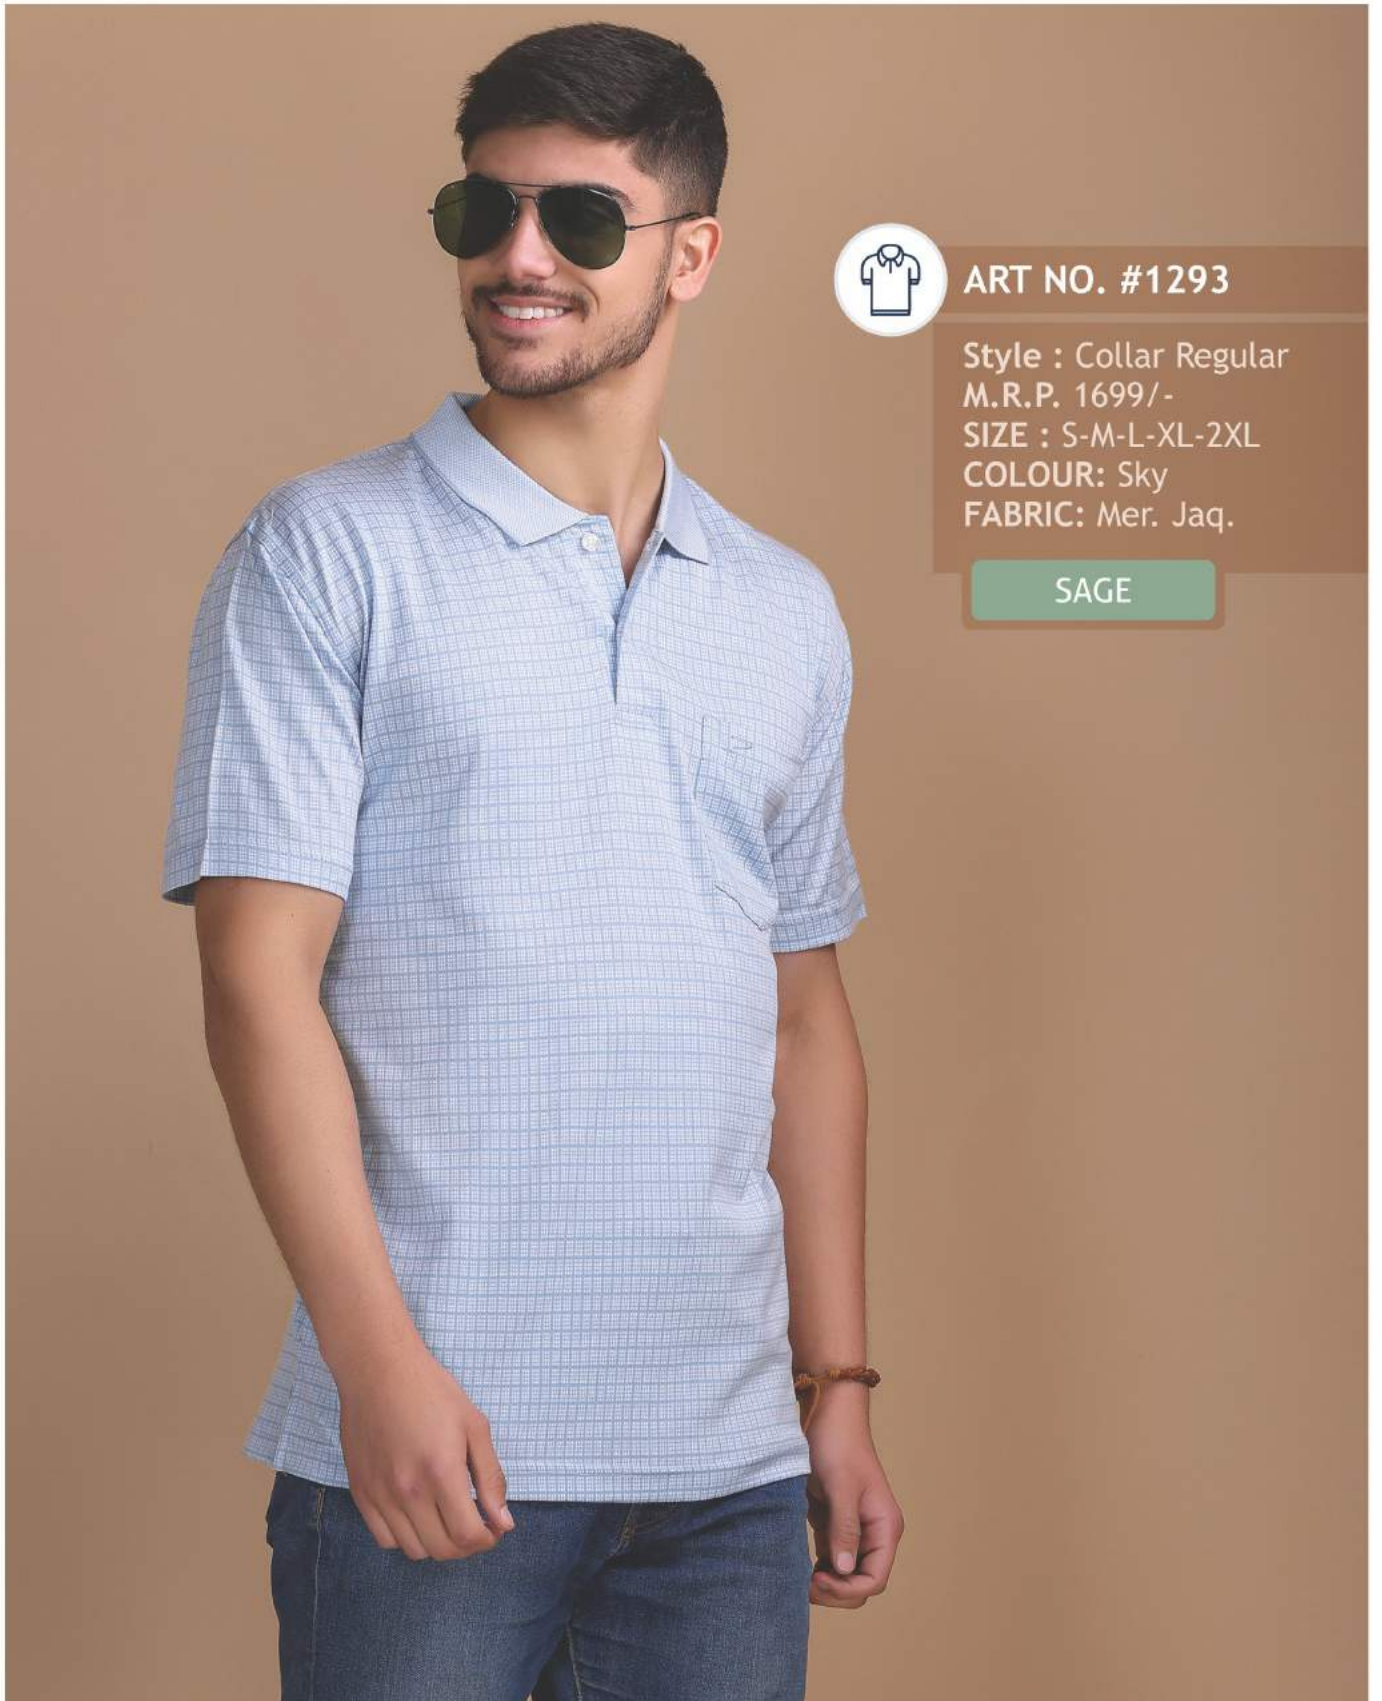

ART NO. #1293

Style : Collar Regular

M.R.P. 1699/-

SIZE : S-M-L-XL-2XL

COLOUR: Sky

FABRIC: Mer. Jaq.

SAGE

SET CODE : G1 (L-XL-XXL) G2 (M-L-XX-XXL) G3 (M-L-XL) G6 (S-M-L)