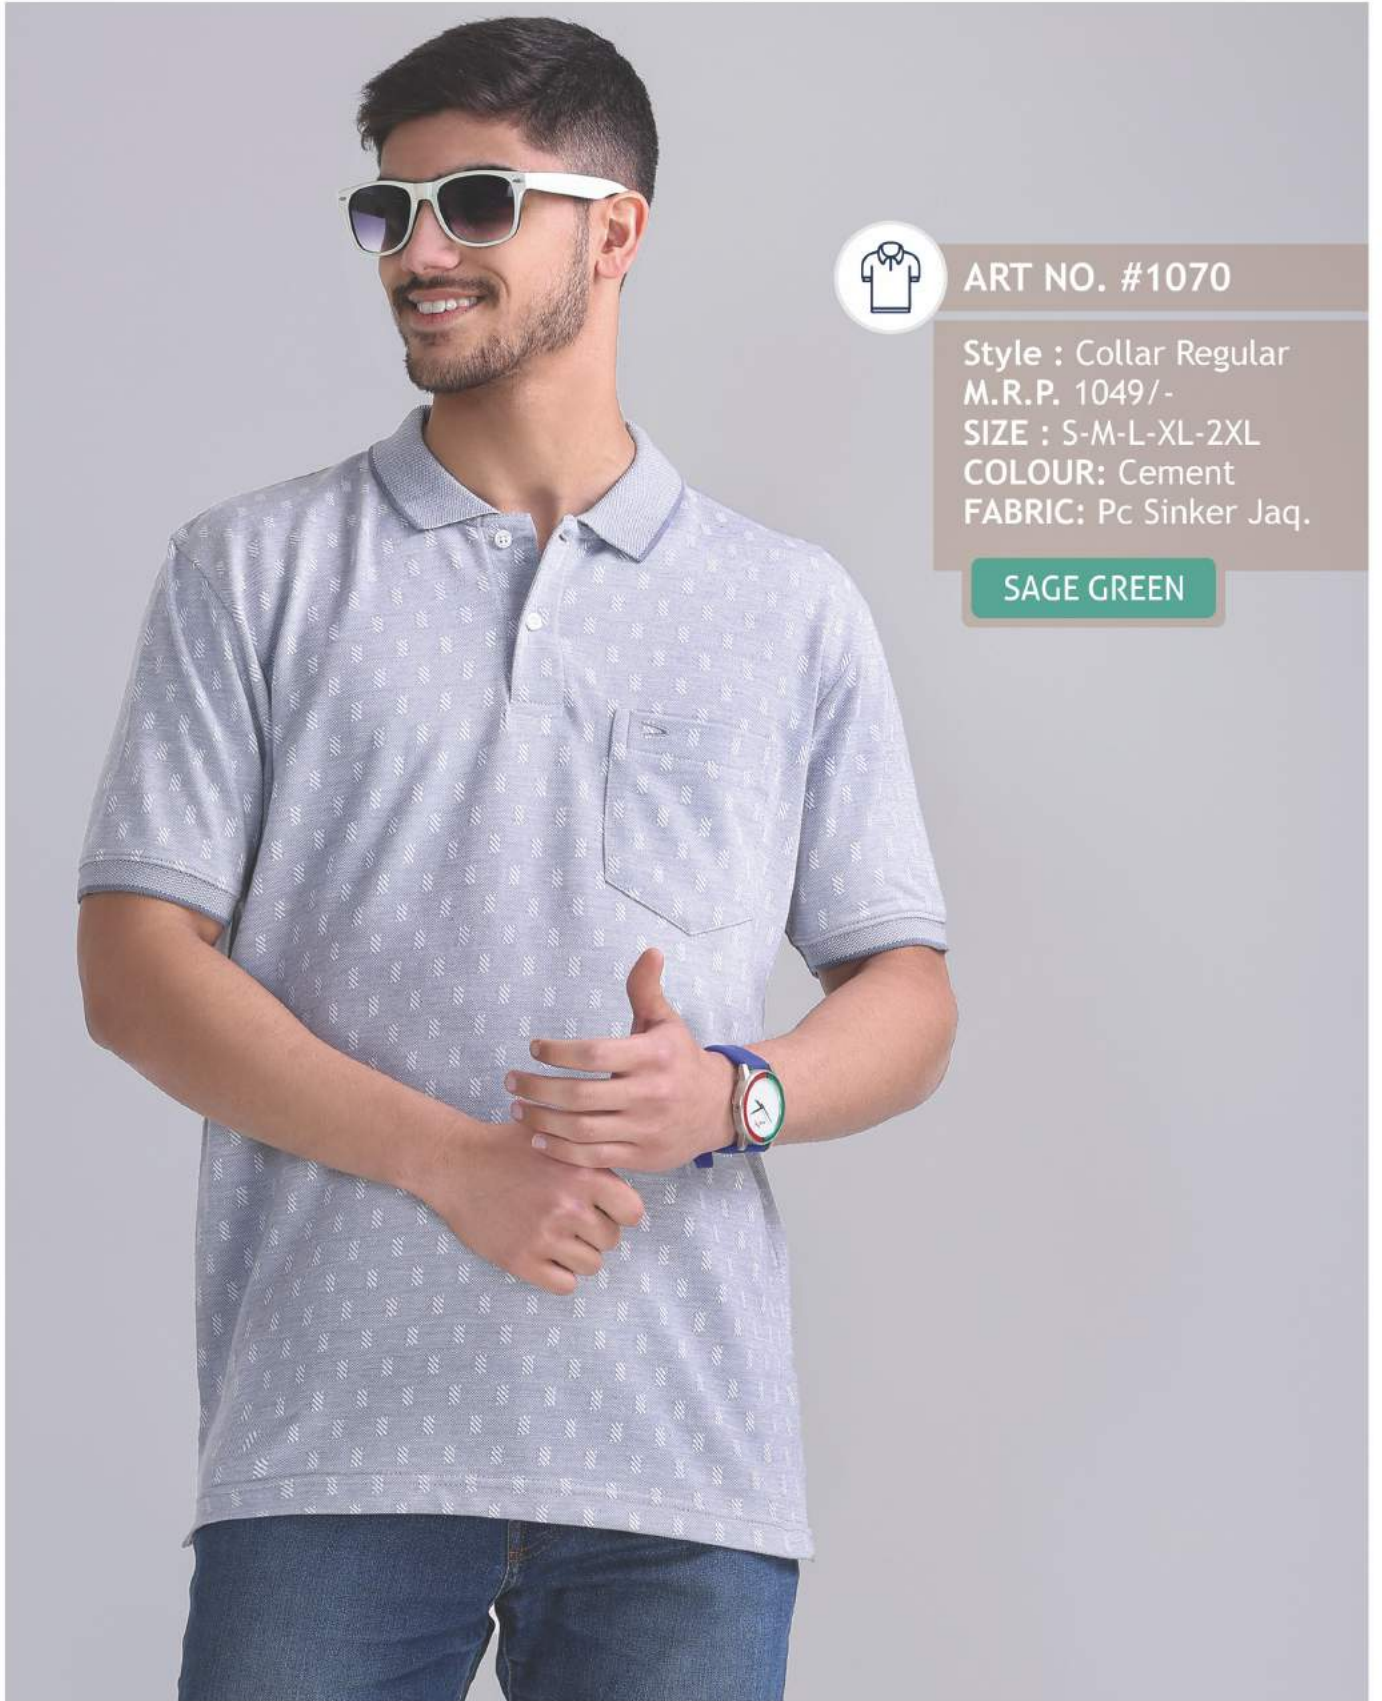

ART NO. #1070

Style : Collar Regular
M.R.P. 1049/-

SIZE : S-M-L-XL-2XL

COLOUR: Cement

FABRIC: Pc Sinker Jaq.

SAGE GREEN

SET CODE : G1 (L-XL-XXL) G2 (M-L-XX-XXL) G3 (M-L-XL) G6 (S-M-L)