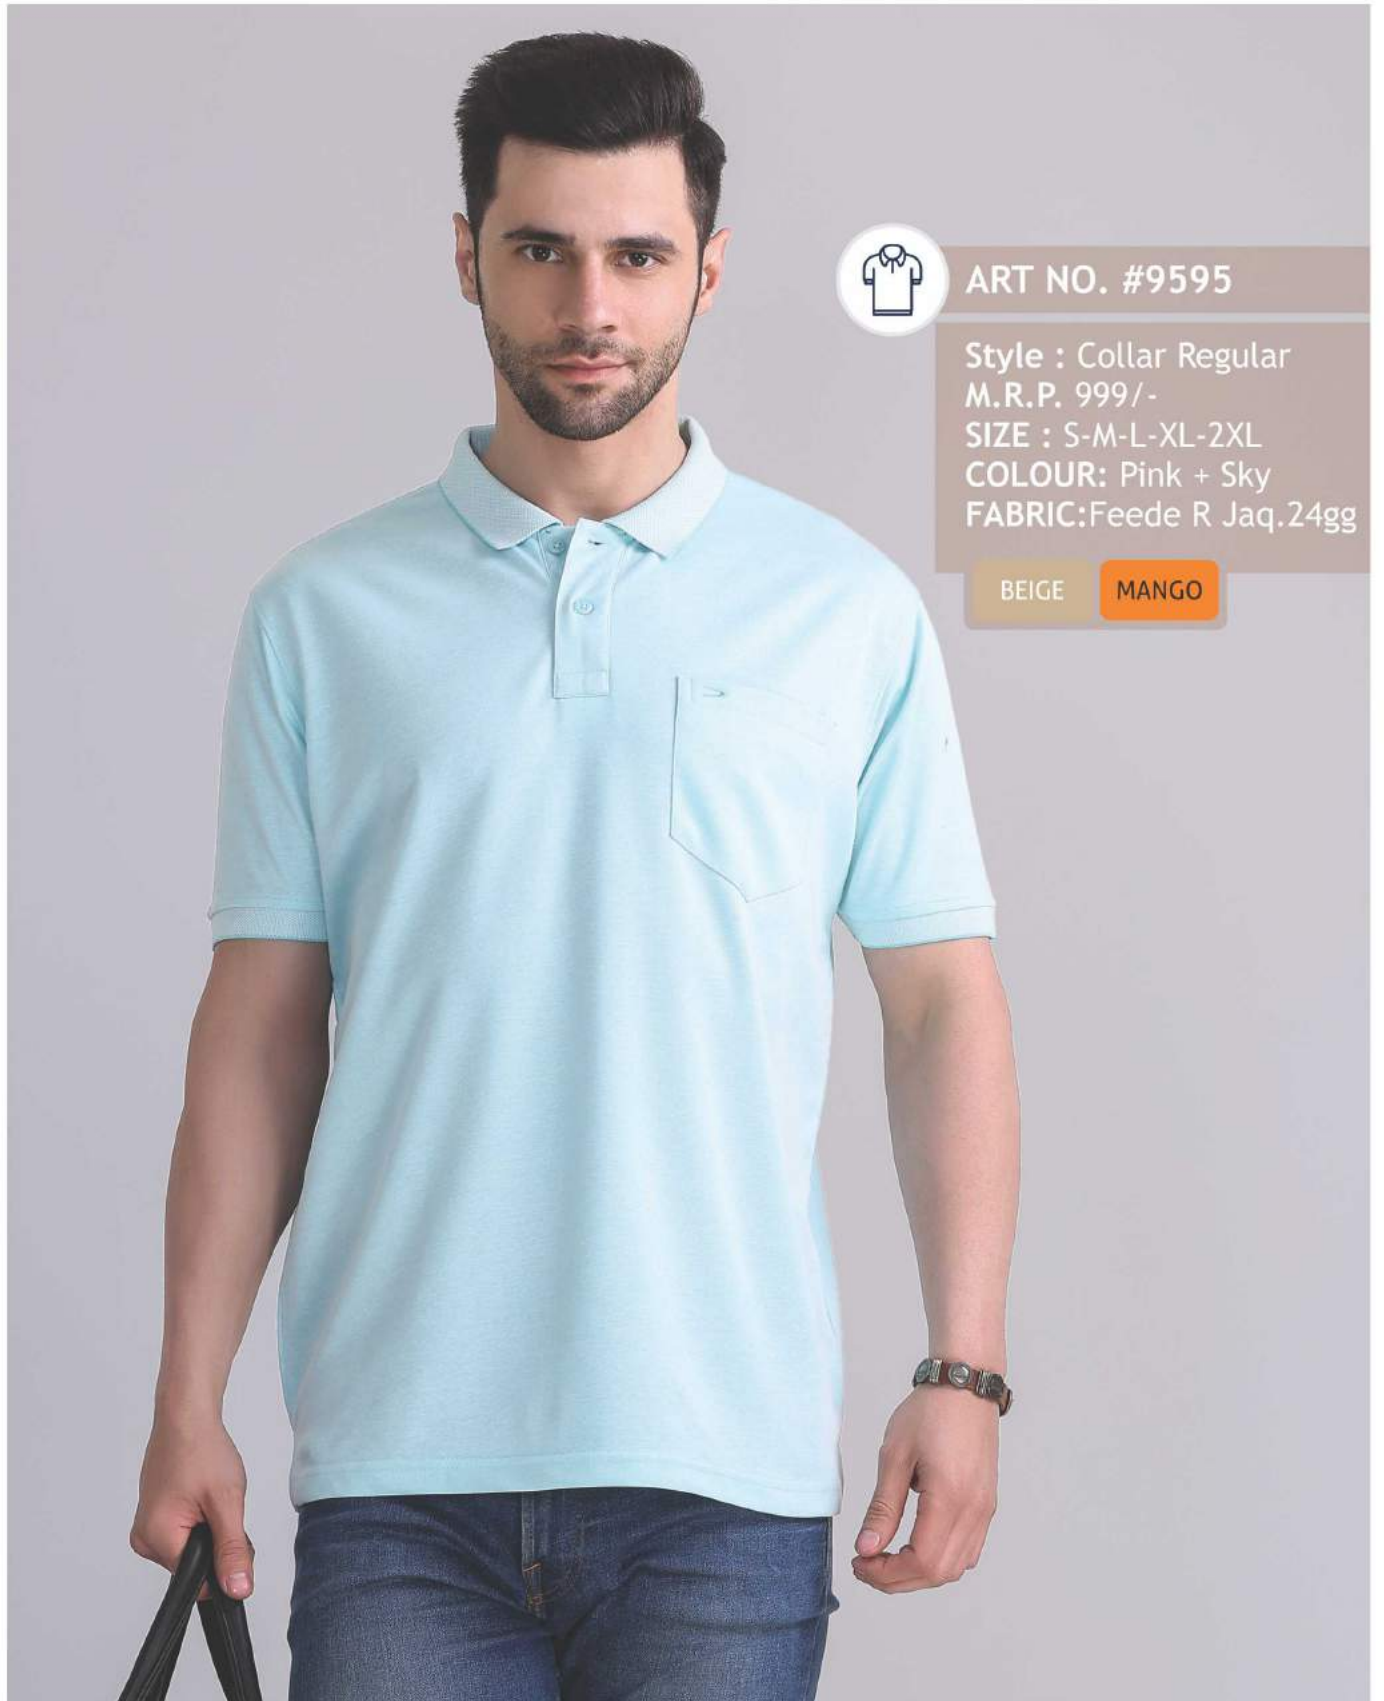

ART NO. #9595

Style : Collar Regular
M.R.P. 999/-

SIZE : S-M-L-XL-2XL

COLOUR: Pink + Sky

FABRIC:Feede R Jaq.24gg

BEIGE

MANGO

SET CODE : G1 (L-XL-XXL) G2 (M-L-XX-XXL) G3 (M-L-XL) G6 (S-M-L)