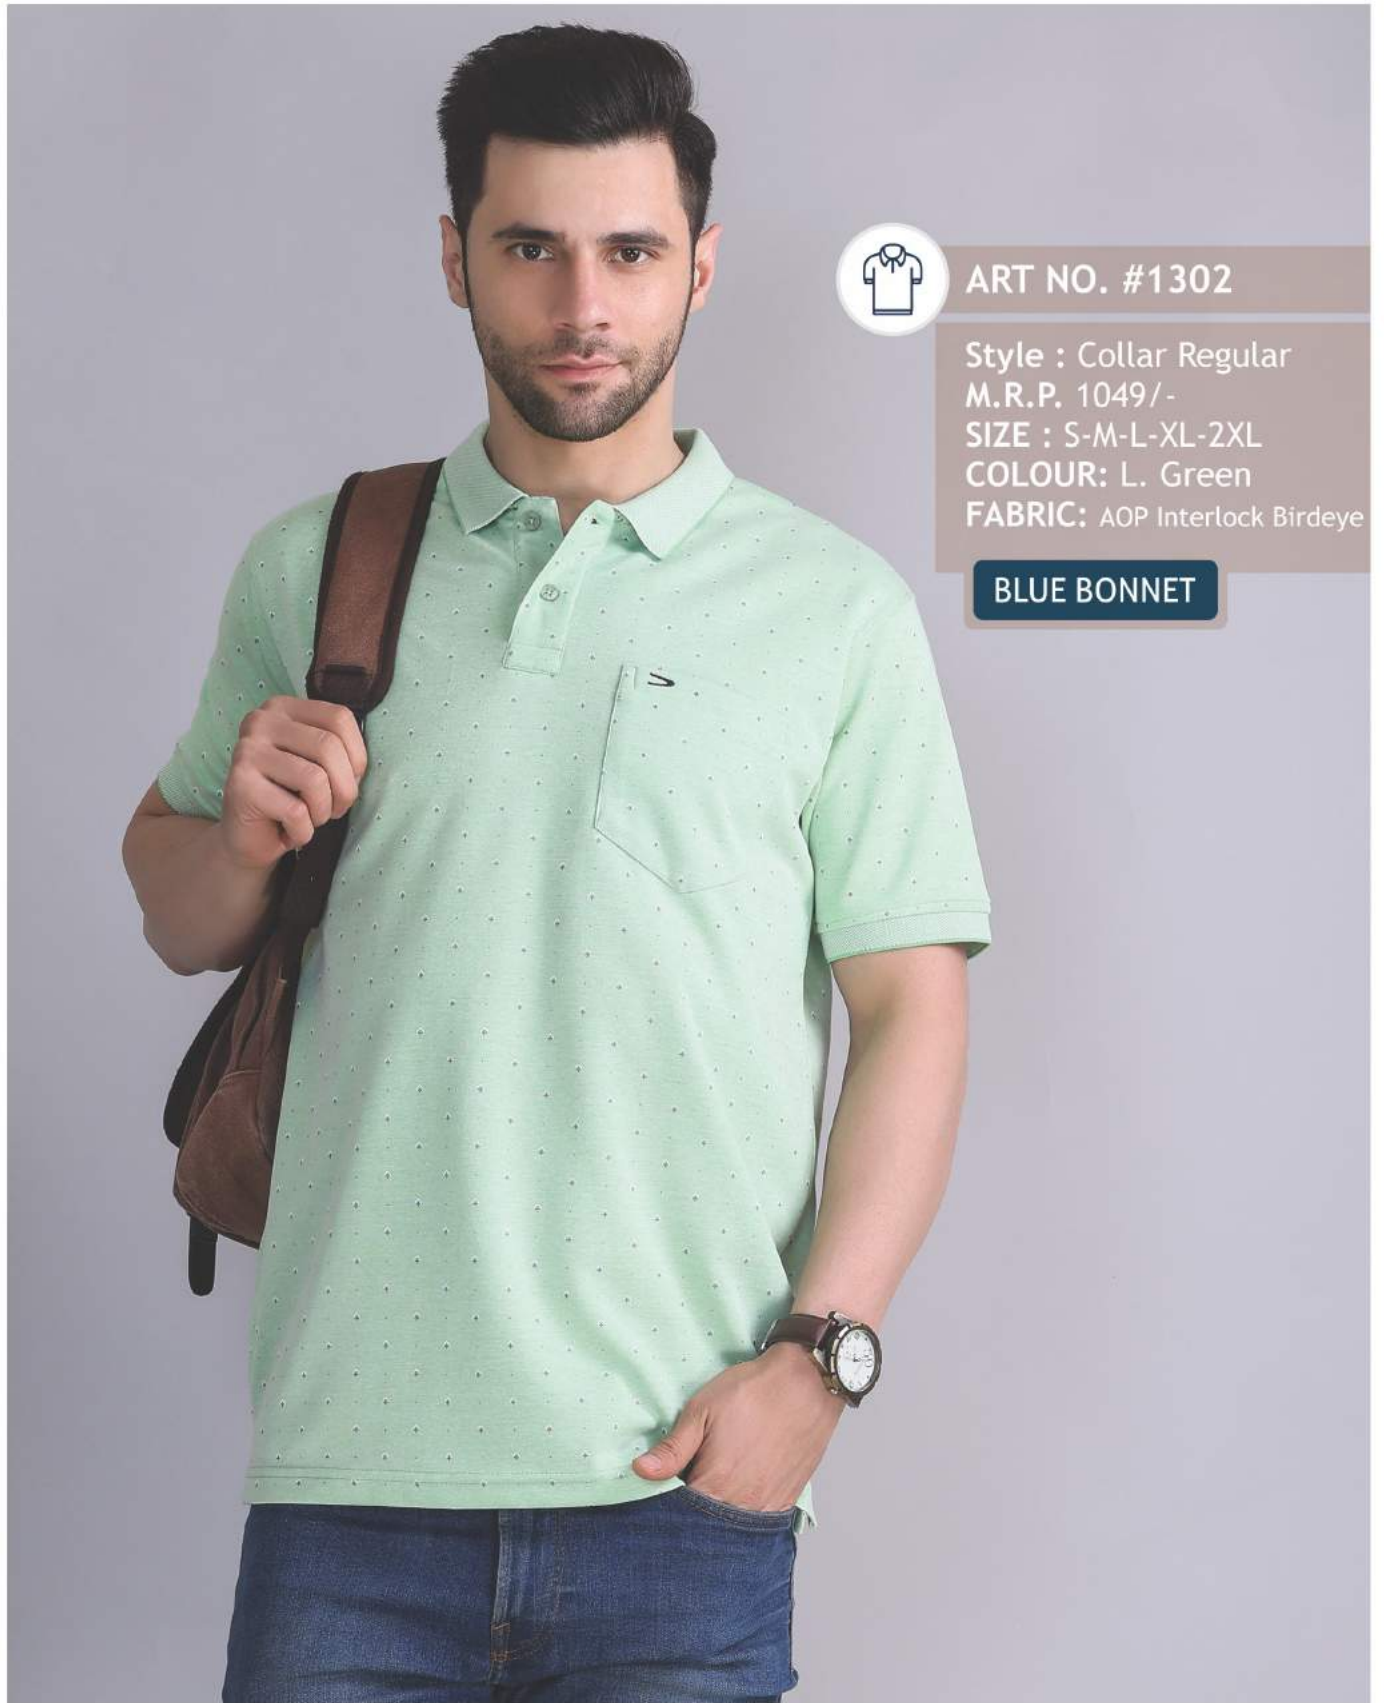

ART NO. #1302

Style : Collar Regular

M.R.P. 1049/-

SIZE : S-M-L-XL-2XL

COLOUR: L. Green

FABRIC: AOP Interlock Birdeye

BLUE BONNET

SET CODE : G1 (L-XL-XXL) G2 (M-L-XX-XXL) G3 (M-L-XL) G6 (S-M-L)