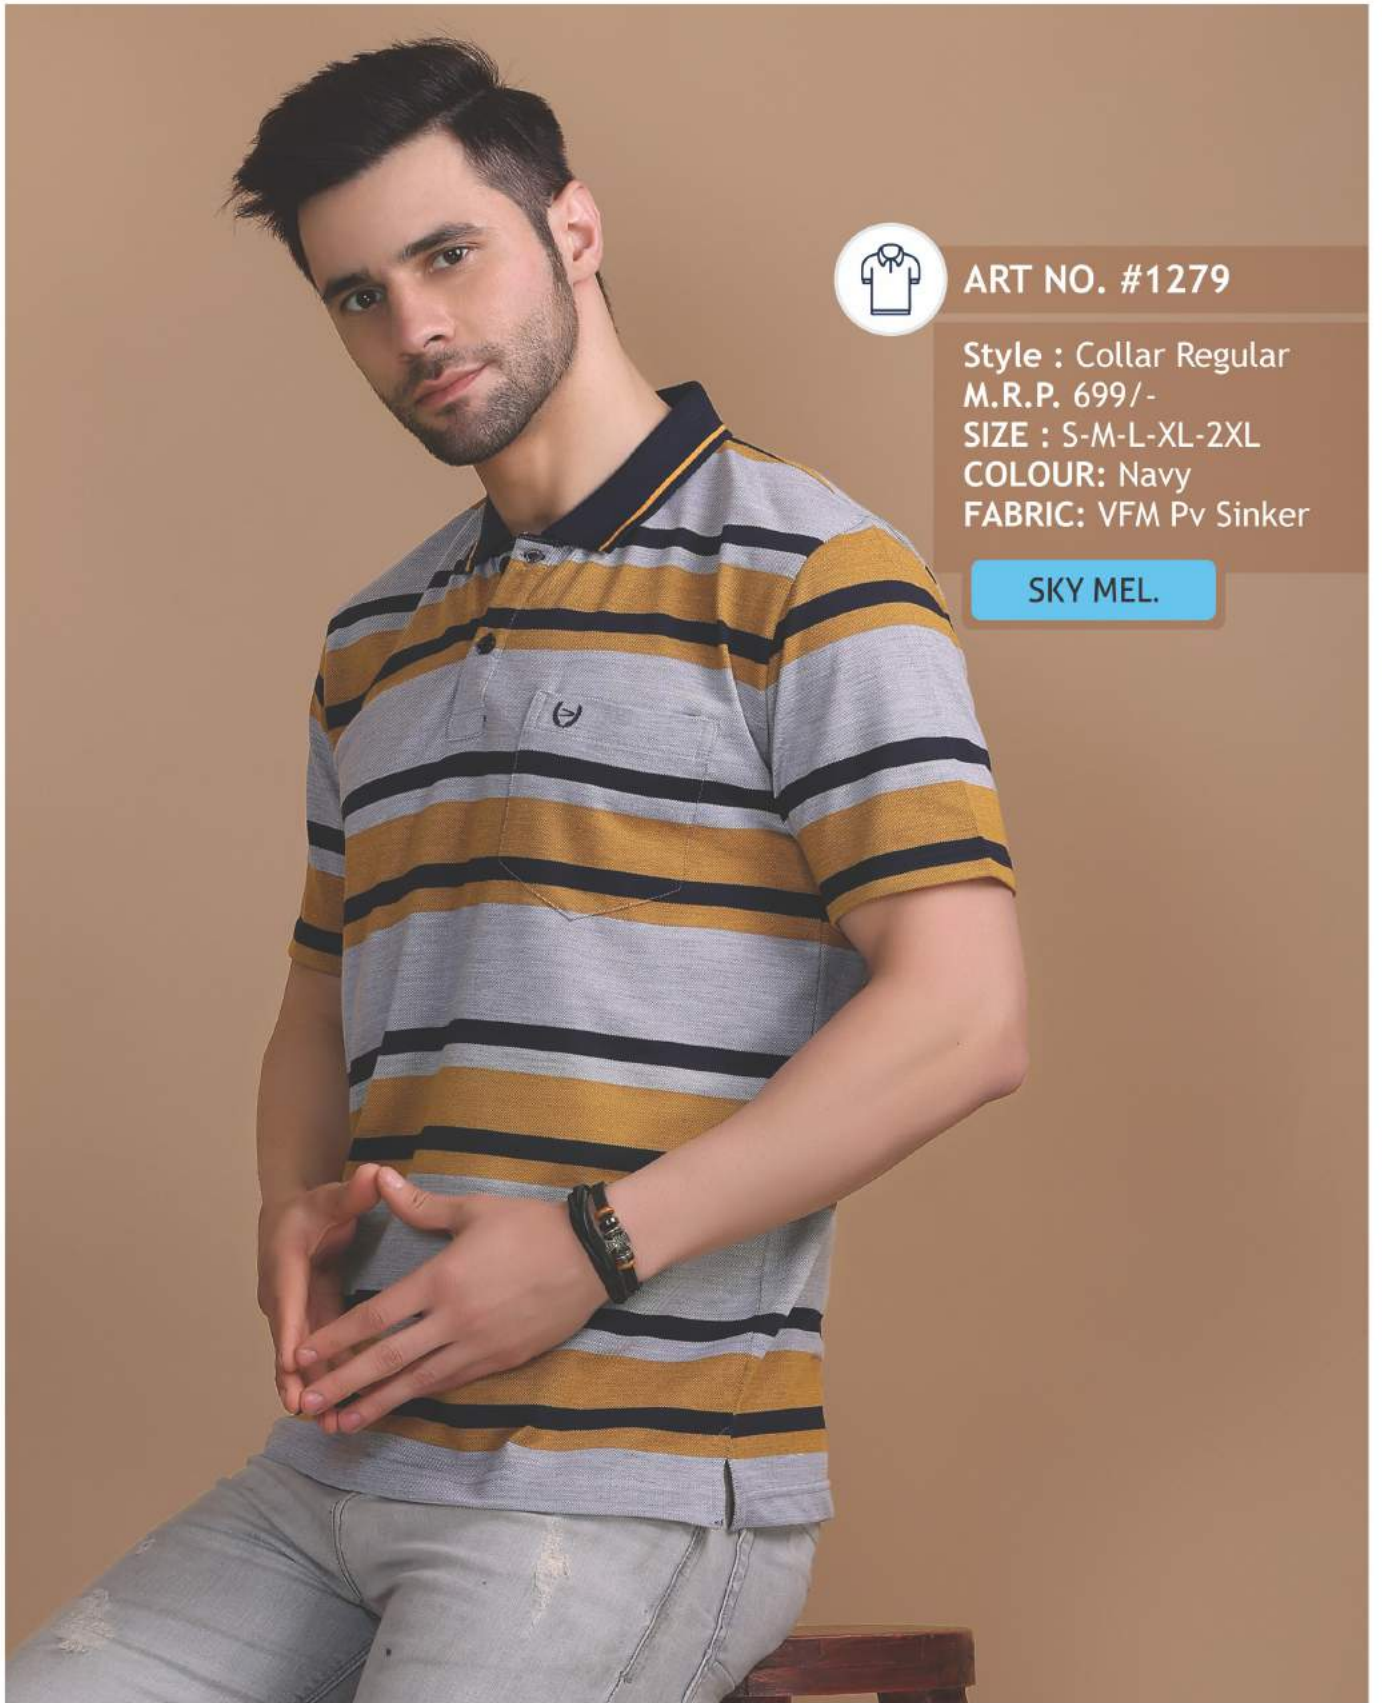

ART NO. #1279

Style : Collar Regular

M.R.P. 699/-

SIZE : S-M-L-XL-2XL

COLOUR: Navy

FABRIC: VFM Pv Sinker

SKY MEL.

SET CODE : G1 (L-XL-XXL) G2 (M-L-XX-XXL) G3 (M-L-XL) G6 (S-M-L)