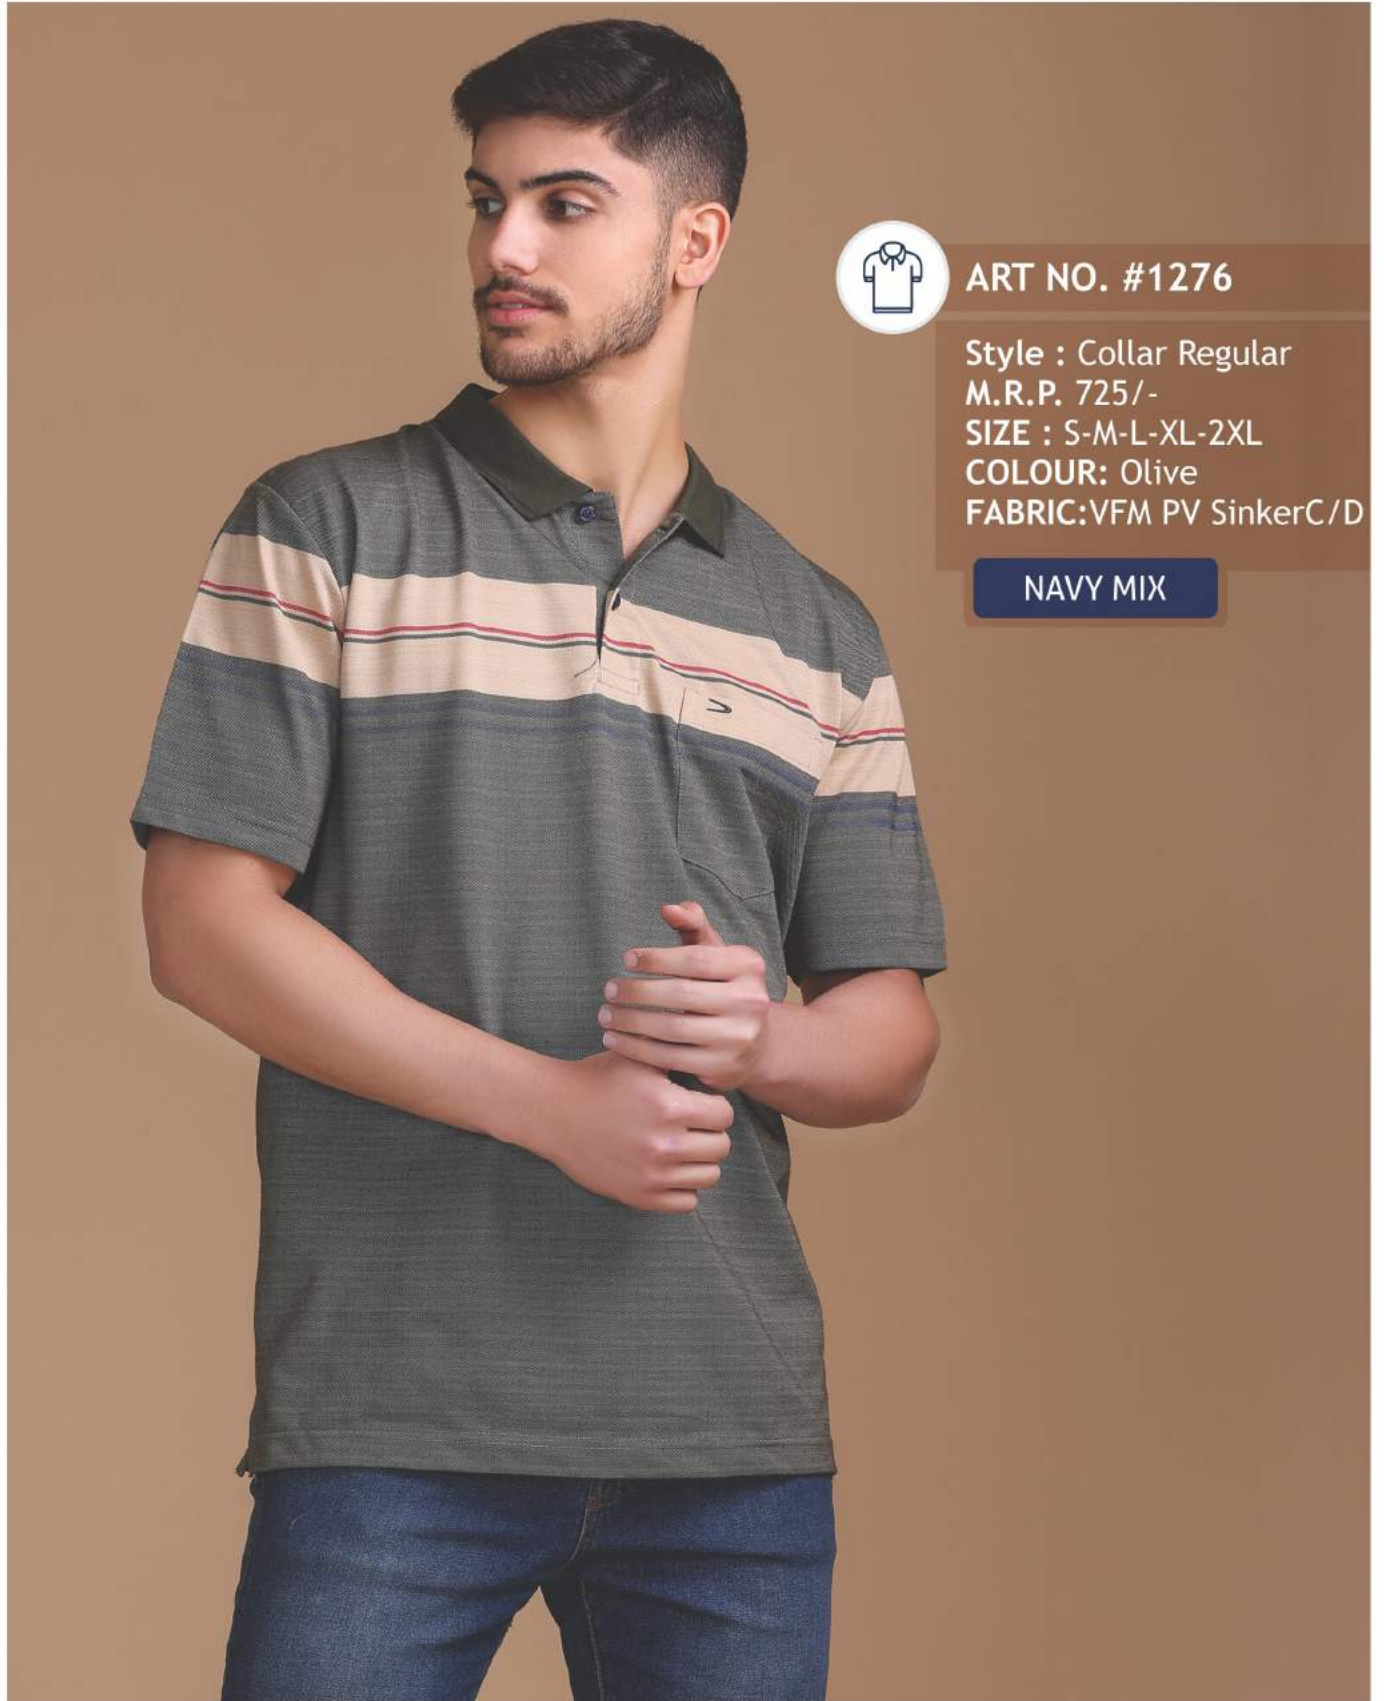

SAND

SET CODE : G1 (L-XL-XXL) G2 (M-L-XX-XXL) G3 (M-L-XL) G6 (S-M-L)

ART NO. #1276

Style : Collar Regular

M.R.P. 725/-

SIZE : S-M-L-XL-2XL

COLOUR: Olive

FABRIC:VFM PV SinkerC/D